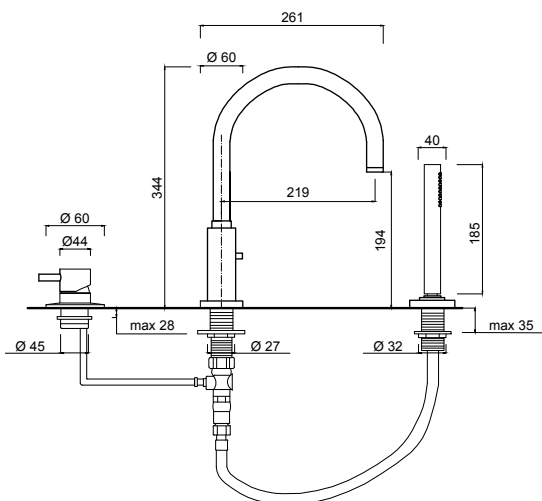

## 5965BD

Cartuccia ceramica  
Ceramic cartridge

3022

Sistema anticalcare  
Anti-scale system

### Monocomando bordo vasca 3 fori, bocca con deviatore.

3-hole single-lever mixer deck-mounted for bath's border, spout with diverter.

Mélangeur à 3 trous, bec avec déviateur.

3-Loch Wannenmischer, Auslauf mit Umstellung.

Monomando baño sobre repisa con 3 agujeros, caño con desviación.

Однорычажный смеситель на борту ванны на 3 отверстия, излив с дивертером.

Articolo	Note	CROMO	BO-NO	NKO-BROP-VRPOP-GF	O	OS-RG
5965BD		√	√	√	√	√