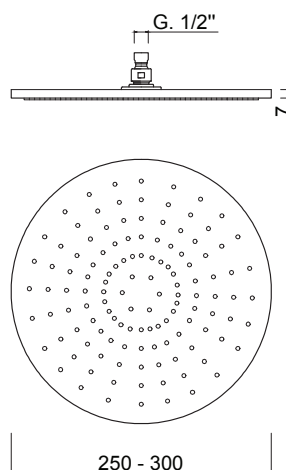

EGO

1707-25

Sistema anticalcare
Anti-scale system

Soffione doccia anticalcare Ø 250. Ottone

Shower head, anti limestone, Ø 250 mm. In brass.

Pomme de douche anticalcaire Ø 250 mm. En laiton.

Kopfbrause, Antikalk System, Ø 250 mm. In Messing.

Rociador antical Ø 250 mm, en latón.

Верхний душ, защита от известняка, Ø 250 мм, латунь.

Articolo	Note	CROMO	BO-NO-NKO	GF-BROP-VR0P
1707-25	mm. 250	✓	✓	✓
1707-30	mm. 300	✓	✓	✓

CROMO: Cromo / Chrome-Plated - **BO:** Bianco Opaco / Matt White - **NO:** Nero Opaco / Matt Black - **NKO:** Nikel Opaco / Matt Nikel - **GF:** Grafite / Graphite - **BROP:** Bronzo Opaco / Matt Bronze
- **VR0P:** Rame Opaco / Matt Copper - **SC:** Senza scarico / Without pop-up waste - *****: Alcune parti potrebbero differenziarsi dallo standard. / Some parts might differ from standard. /
Некоторые части могут отличаться от стандарта.