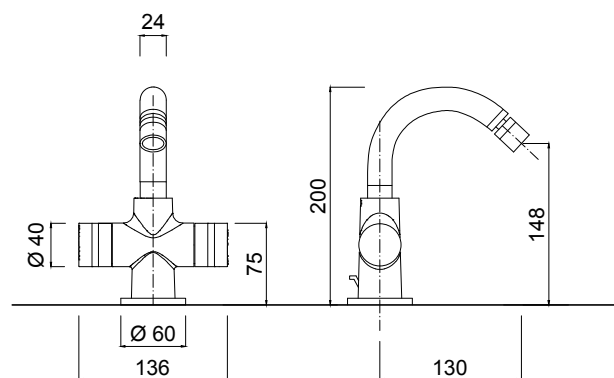

## MR0159A

Vitone dischi ceramici, rotazione 90°  
Ceramic discs headwork, 90° rotation

0132

Aeratore WATERSAVING, 5 Lt min  
WATERSAVING aerator, 5 Lt per min