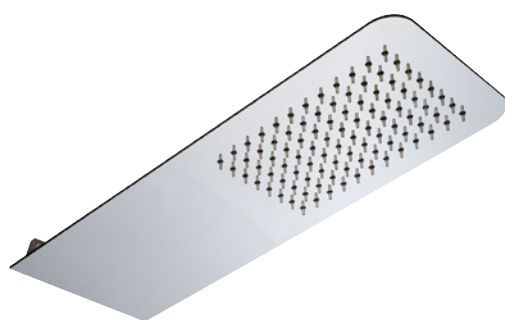

DOCCE

1740

Soffione a parete, getto pioggia.

Wall-mounted showerhead with rainfall jet.

Douche de tête mural avec jet pluie.

Kopfbrause für Wandmontage mit Regendusche.

Rociador ducha a pared, chorro lluvia.

Верхний душ настенного монтажа с функцией дождя

Articolo	Note	CROMO	BO-NO-NKO	BR	O
1740		√	X	X	X

CROMO: Cromo / Chrome-Plated - **BO:** Bianco Opaco / Matt White - **NO:** Nero Opaco / Matt Black - **NKO:** Nikel Opaco / Matt Nikel - **BR:** Bronzo / Bronze - **O:** Oro / Gold