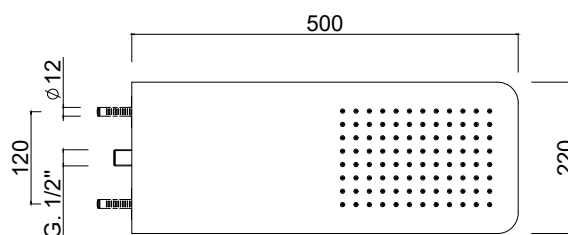

DOCCE

1740

Soffione a parete, getto pioggia.

Wall-mounted showerhead with rainfall jet.

Douche de tête mural avec jet pluie.

Kopfbrause für Wandmontage mit Regendusche.

Rociador ducha a pared, chorro lluvia.

Верхний душ настенного монтажа с функцией дождя

Articolo	Note	CROMO	BO-NO-NKO	BR	O
1740		√	X	X	X

CROMO: Cromo / Chrome-Plated - **BO:** Bianco Opaco / Matt White - **NO:** Nero Opaco / Matt Black - **NKO:** Nikel Opaco / Matt Nikel - **BR:** Bronzo / Bronze - **O:** Oro / Gold