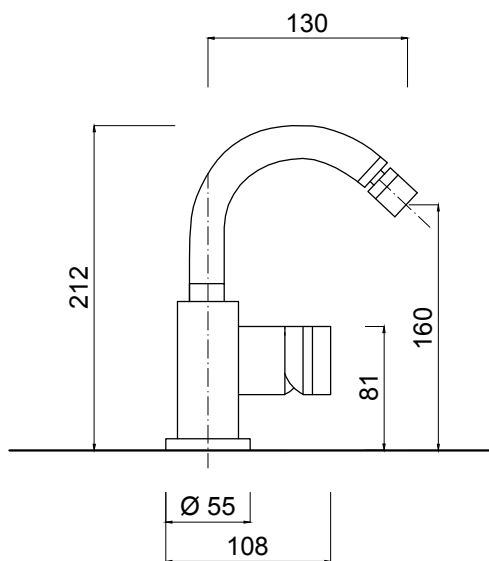

MYRING

MR0087A

Cartuccia ceramica
Ceramic cartridge

3022R

Aeratore WATERSAVING, 5 Lt min
WATERSAVING aerator, 5 Lt per min

5 lt/min

Monocomando bidet, bocca girevole, scarico 1"1/4 (con flessibile)

Bidet mixer, swivel spout, 1"1/4 pop-up waste (with flexible).

Смеситель для биде, поворотный излив, донный клапан 1"1/4 (гибкая подводка).

Articolo	Note	CROMO	PV	C	BEO
MR0087A		✓	✓	✓	✓

CROMO: Cromo / Chrome-Plated - **PV:** Cromato parti verniciate / Chrome-plated with varnished parts - **C:** Colorato parti cromo / Coloured with chrome-plated parts - **BEO:** Beige Oro / Beige Gold