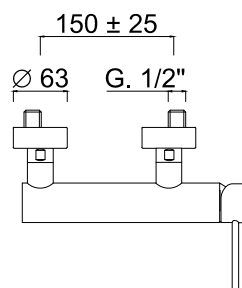

FUTURO

6508-01

Cartuccia ceramica
Ceramic cartridge

3022

Monocomando doccia esterno

External single-lever shower mixer.

Mitigeur pour douche externe.

Aufputz- Einhebelbatterie.

Monomando ducha externo.

Однорычажный смеситель внешнего монтажа для душа.

Articolo	Note	CROMO	BO-NO-NKO		
6508-01		✓	✓		

CROMO: Cromo / Chrome-Plated - **BO:** Bianco Opaco / Matt White - **NO:** Nero Opaco / Matt Black - **NKO:** Nikel Opaco / Matt Nikel - **SC:** Senza scarico / Without pop-up waste

Rubinetteria Giulini Giovanni srl

Via Salvo D'Acquisto, 22 - 28076 Pogno (No) Italy

Tel. +39 0322 97157 / Fax. +39 032297498 - Tel. Export +39 0322 97057 - www.giulini.it - info@giulini.it