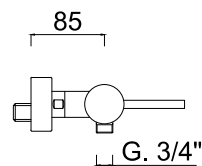

FUTURO

6508-01

Cartuccia ceramica
Ceramic cartridge

3022

Monocomando doccia esterno

External single-lever shower mixer.

Mitigeur pour douche externe.

Aufputz- Einhebelbatterie.

Monomando ducha externo.

Однорычажный смеситель внешнего монтажа для душа.

Articolo	Note	CROMO	BO-NO-NKO		
6508-01		✓	✓		

CROMO: Cromo / Chrome-Plated - **BO:** Bianco Opaco / Matt White - **NO:** Nero Opaco / Matt Black - **NKO:** Nikel Opaco / Matt Nikel - **SC:** Senza scarico / Without pop-up waste

Rubinetteria Giulini Giovanni srl

Via Salvo D'Acquisto, 22 - 28076 Pogno (No) Italy

Tel. +39 0322 97157 / Fax. +39 032297498 - Tel. Export +39 0322 97057 - www.giulini.it - info@giulini.it