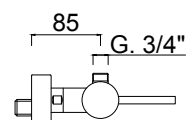

FUTURO

6508S

Cartuccia ceramica
Ceramic cartridge

Monocomando doccia esterno (attacco superiore)

External single-lever shower mixer (upper connection).

Mitigeur douche (connection supérieure).

Aufputz- Brausemischer (oberer Anschluss).

Misturador para ducha (conexion superior).

Однорычажный смеситель для душа внешнего монтажа (подключение сверху)

Articolo	Note	CROMO	BO-NO-NKO		
6508S		√	√		

CROMO: Cromo / Chrome-Plated - **BO:** Bianco Opaco / Matt White - **NO:** Nero Opaco / Matt Black - **NKO:** Nikel Opaco / Matt Nikel - **SC:** Senza scarico / Without pop-up waste

Rubinetteria Giulini Giovanni srl

Via Salvo D'Acquisto, 22 - 28076 Poggio (No) Italy

Tel. +39 0322 97157 / Fax. +39 032297498 - Tel. Export +39 0322 97057 - www.giulini.it - info@giulini.it