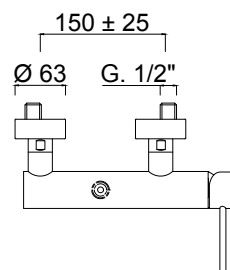

FUTURO

6508S

Cartuccia ceramica
Ceramic cartridge

Monocomando doccia esterno (attacco superiore)

External single-lever shower mixer (upper connection).

Mitigeur douche (connection supérieure).

Aufputz- Brausemischer (oberer Anschluss).

Misturador para ducha (conexion superior).

Однорычажный смеситель для душа внешнего монтажа (подключение сверху)

Articolo	Note	CROMO	BO-NO-NKO		
6508S		√	√		

CROMO: Cromo / Chrome-Plated - **BO:** Bianco Opaco / Matt White - **NO:** Nero Opaco / Matt Black - **NKO:** Nikel Opaco / Matt Nikel - **SC:** Senza scarico / Without pop-up waste