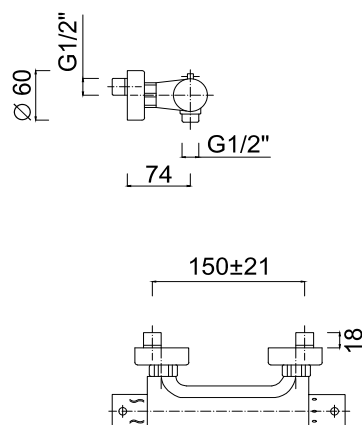

SURF

8208EX

Termostatico doccia esterno attacco da ½
External thermostatic shower mixer with ½ connection.
Mélangeur thermostatique pour douche ½.
Thermostat-Brausebatterie ½.
Mezclador termostático externo ducha ½.
Внешний термостатический смеситель для душа с соединением 1/2".

Articolo	Note	CROMO	BO-NO-NKO	LV	BEO
8208EX		√	✗	✗	✗

CROMO: Cromo / Chrome-Plated - **BO:** Bianco Opaco / Matt White - **NO:** Nero Opaco / Matt Black - **NKO:** Nikel Opaco / Matt Nikel - **LV:** Cromato leva verniciata / Chrome-plated with varnished lever - **BEO:** Beige Oro / Beige Gold - **SC:** Senza scarico / Without pop-up waste