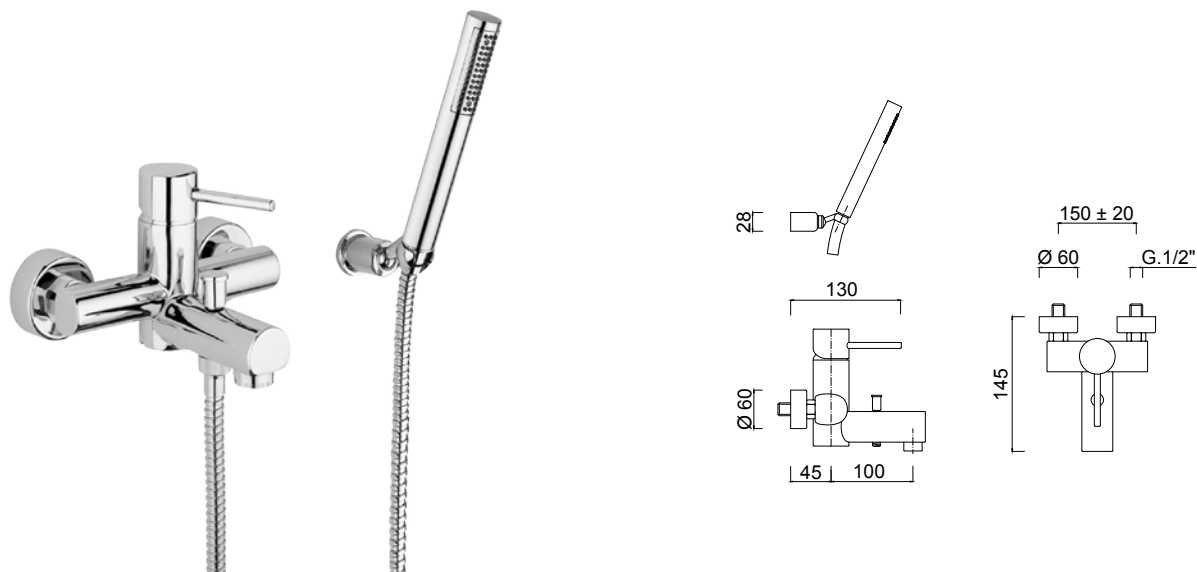

FUTURO

6501

Cartuccia ceramica
Ceramic cartridge

3022

Sistema anticalcare
Anti-scale system

Monocomando vasca esterno con set doccia duplex.

External bathtub single-lever mixer with duplex shower kit.

Mitigeur bain/douche extérieur avec ensemble de douche duplex.

Aufputz- Einhebelmischer für die Badewanne mit Brauseset Duplex.

Monomando bañera externo con conjunto de ducha duplex.

Однорычажный смеситель внешнего монтажа для ванны с душевым набором "Duplex"

Articolo	Note	CROMO	BO-NO-NKO		
6501		√	x		

CROMO: Cromo / Chrome-Plated - **BO:** Bianco Opaco / Matt White - **NO:** Nero Opaco / Matt Black - **NKO:** Nikel Opaco / Matt Nikel - **SC:** Senza scarico / Without pop-up waste

Rubinetteria Giulini Giovanni srl