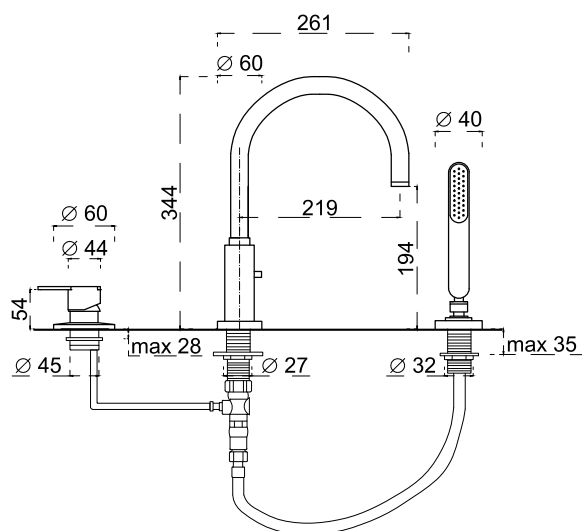

## 6565BD

Cartuccia ceramica  
Ceramic cartridge

Sistema anticalcare  
Anti-scale system

### Monocomando bordo vasca 3 fori, bocca con deviatore

3-hole single-lever mixer deck-mounted for bath's border, spout with diverter.

Mélangeur à 3 trous, bec avec déviateur.

3-Loch Wannemischer, Auslauf mit Umstellung.

Monomando baño sobre repisa, caño con desviación.

Однорычажный смеситель на 3 отверстия на борту ванны, излив с дивертером.

Articolo	Note	CROMO	BO-NO-NKO		
6565BD		✓	✓		

**CROMO:** Cromo / Chrome-Plated - **BO:** Bianco Opaco / Matt White - **NO:** Nero Opaco / Matt Black - **NKO:** Nikel Opaco / Matt Nikel - **SC:** Senza scarico / Without pop-up waste