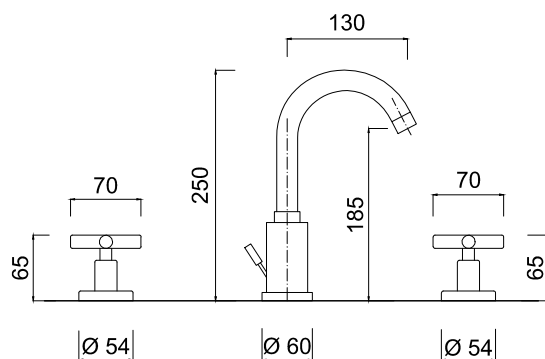

G3

7612A

Vitone dischi ceramici, rotazione 90°
Ceramic discs headwork, 90° rotation

0132

Batteria lavabo 3 fori, bocca girevole, scarico 1"1/4
3-hole wash-basin set, swivel spout, 1"1/4 pop-up waste.
Mélangeur lavabo à trois trous, bec mobile, vidage automatique 1"1/4.
Waschtisch-Dreilochbatterie, Schwenkbarer Rohrauslauf, Ablaufgarnitur 1"1/4.
Bateria lavabo con 3 agujeros, caño giratorio, tapón accionado por varilla 1"1/4.
Комплект для раковины на 3 отверстия, поворотный излив, донный клапан 1"1/4.

Articolo	Note	CROMO	BO-NO-NKO		
7612A		✓	✓		

CROMO: Cromo / Chrome-Plated - **BO:** Bianco Opaco / Matt White - **NO:** Nero Opaco / Matt Black - **NKO:** Nikel Opaco / Matt Nikel

Rubinetteria Giulini Giovanni srl