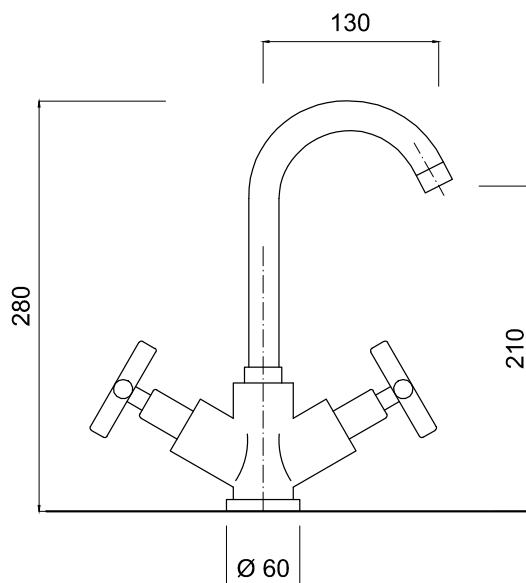

G3

7657A

Vitone dischi ceramici, rotazione 90°
Ceramic discs headwork, 90° rotation

0132

Monoforo lavabo, bocca girevole, scarico 1"1/4 (con flessibile).

Wash-basin unit, swivel spout, 1"1/4 pop-up waste (with flexible).

Mélangeur monotrou lavabo, bec mobile, vidage automatique 1"1/4 (avec flex.)

Waschtisch-Einlochbatterie, Schwenkbarer Rohrauslauf, Ablaufgarnitur 1"1/4 (mit flexiblen Anschlusschläuchen).

Monobloque lavabo, caño giratorio, tapón accionado por varilla 1"1/4 (con flexible).

Смеситель для раковины, поворотный излив, донный клапан 1"1/4 (гибкая подводка).

Articolo	Note	CROMO	BO-NO-NKO		
7657A		✓	✓		

CROMO: Cromo / Chrome-Plated - **BO:** Bianco Opaco / Matt White - **NO:** Nero Opaco / Matt Black - **NKO:** Nikel Opaco / Matt Nikel