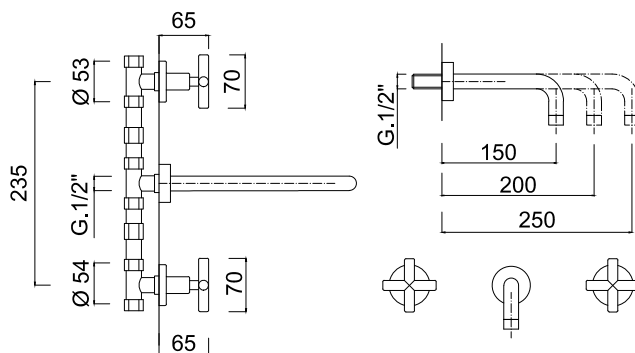

G3

7623-25

Vifone dischi ceramici, rotazione 90°
Ceramic discs headwork, 90° rotation

0132

Senza scarico
Without pop-up waste

Lavabo 3 fori a muro, mm250 (con connessioni).

3-hole wall mounted basin set, mm.250 (with connections).

Mélangeur lavabo mural à 3 trous, mm.250 (avec les contacteurs).

Waschtisch-Dreilochbatterie Wandmontage, mm.250 (mit Verbindungen).

Lavabo de pared con 3 agujeros, mm.250 (con conexiones).

Комплект настенного монтажа для раковины на 3 отверстия, мм.250 (с соединениями).

Articolo	Note	CROMO	BO-NO-BKO		
7623-25	mm 250	√	√		
7623-20	mm 200	√	√		
7623-15	mm 150	√	√		

CROMO: Cromo / Chrome-Plated - **BO:** Bianco Opaco / Matt White - **NO:** Nero Opaco / Matt Black - **NKO:** Nikel Opaco / Matt Nikel

Rubinetteria Giulini Giovanni srl

Via Salvo D'Acquisto, 22 - 28076 Poggio (No) Italy

Tel. +39 0322 97157 / Fax. +39 032297498 - Tel. Export +39 0322 97057 - www.giulini.it - info@giulini.it