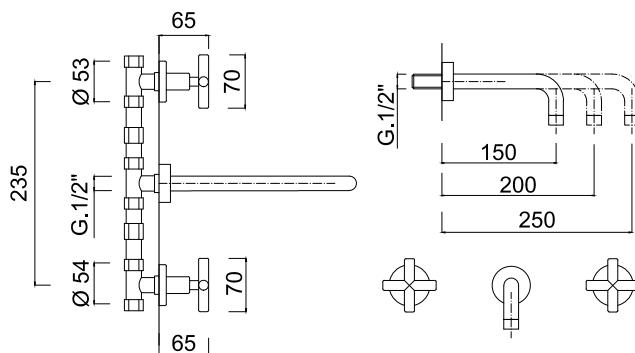

G3

7623-25

Vifone dischi ceramici, rotazione 90°
Ceramic discs headwork, 90° rotation

Connessioni interne
Internal connections

Senza scarico
Without pop-up waste

Lavabo 3 fori a muro, mm250 (con connessioni).

3-hole wall mounted basin set, mm.250 (with connections).

Mélangeur lavabo mural à 3 trous, mm.250 (avec les contacteurs).

Waschtisch-Dreilochbatterie Wandmontage, mm.250 (mit Verbindungen).

Lavabo de pared con 3 agujeros, mm.250 (con conexiones).

Комплект настенного монтажа для раковины на 3 отверстия, мм.250 (с соединениями).

Articolo	Note	CROMO	BO-NO-NKO		
7623-25	mm 250	✓	✓		
7623-20	mm 200	✓	✓		
7623-15	mm 150	✓	✓		

CROMO: Cromo / Chrome-Plated - **BO:** Bianco Opaco / Matt White - **NO:** Nero Opaco / Matt Black - **NKO:** Nikel Opaco / Matt Nikel