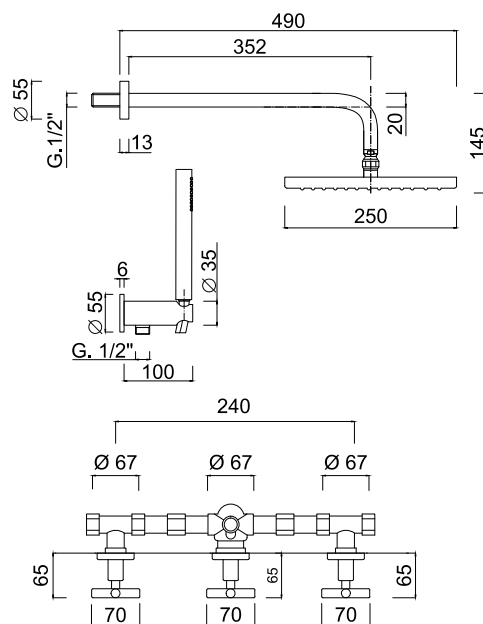

G3

7615W2KS-25

Vitone dischi ceramici, rotazione 90°
Ceramic discs headwork, 90° rotation

0132

Deviatore 4 vie-2 entrate 2 uscite
4-way diverter -2 inlets and 2 outlets

Soffione tondo D.250 mm
Round showerhead Ø 250 mm

Sistema anticalcare
Anti-scale system

Set doccia incasso con deviatore 2 vie, soffione ottone mm.250, kit duplex incasso.

Built-in shower set with 2-way diverter, brass showerhead mm 250, duplex shower kit.

Mélangeur douche à encastrer avec inverseur à 2 sorties, pomme de douche en laiton mm 250, ensemble de douche.

UP-Brausearmatur mit 2-Wege-Umstellung, Kopfbrause aus Messing mm 250, UP-Brauseset.

Bimando ducha empotrado con inversor 2 vías, rociador en latón mm 250, kit de ducha empotrado.

Встраиваемый комплект для душа с дивертером на 2 выхода, верхний душ из латуни 250 мм, душевой набор "duplex"

Articolo	Note	CROMO	BO-NO-NKO		
7615W2KS-25		✓	✓		

CROMO: Cromo / Chrome-Plated - **BO:** Bianco Opaco / Matt White - **NO:** Nero Opaco / Matt Black - **NKO:** Nikel Opaco / Matt Nikel

Rubinetteria Giulini Giovanni srl

Via Salvo D'Acquisto, 22 - 28076 Pogno (No) Italy

Tel. +39 0322 97157 / Fax. +39 032297498 - Tel. Export +39 0322 97057 - www.giulini.it - info@giulini.it