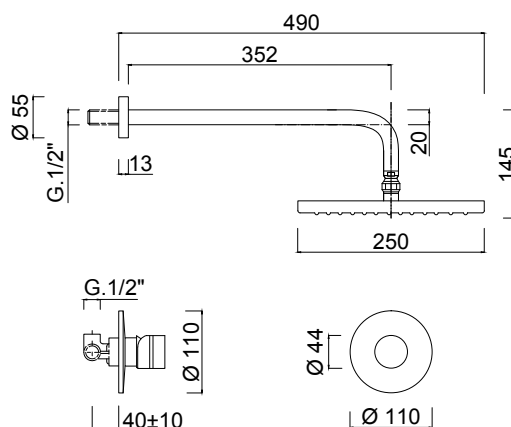

## MR0015WB

Cartuccia ceramica  
Ceramic cartridge

Sistema anticalcare  
Anti-scale system

Ecoair  
Ecoair

**Set doccia incasso monocomando, soffione ottone**  
*Shower built-in single-lever mixer, brass shower head.*  
*Mitigeur pour douche à encaissement, pomme de douche en laiton.*  
*Unterputz-Duscheneinhebelmischer, Kopfbrause in Messing.*  
*Monomando ducha para empotrar, rociador en latón.*  
*Однорычажный встроенный смеситель для душа, верхний душ из латуни.*

Articolo	Note	CROMO	PV	C	BEO
MR0015WB		✓	✓	✓	✓

**CROMO:** Cromo / Chrome-Plated - **PV:** Cromato parti verniciate / Chrome-plated with varnished parts - **C:** Colorato parti cromo / Coloured with chrome-plated parts - **BEO:** Beige Oro / Beige Gold