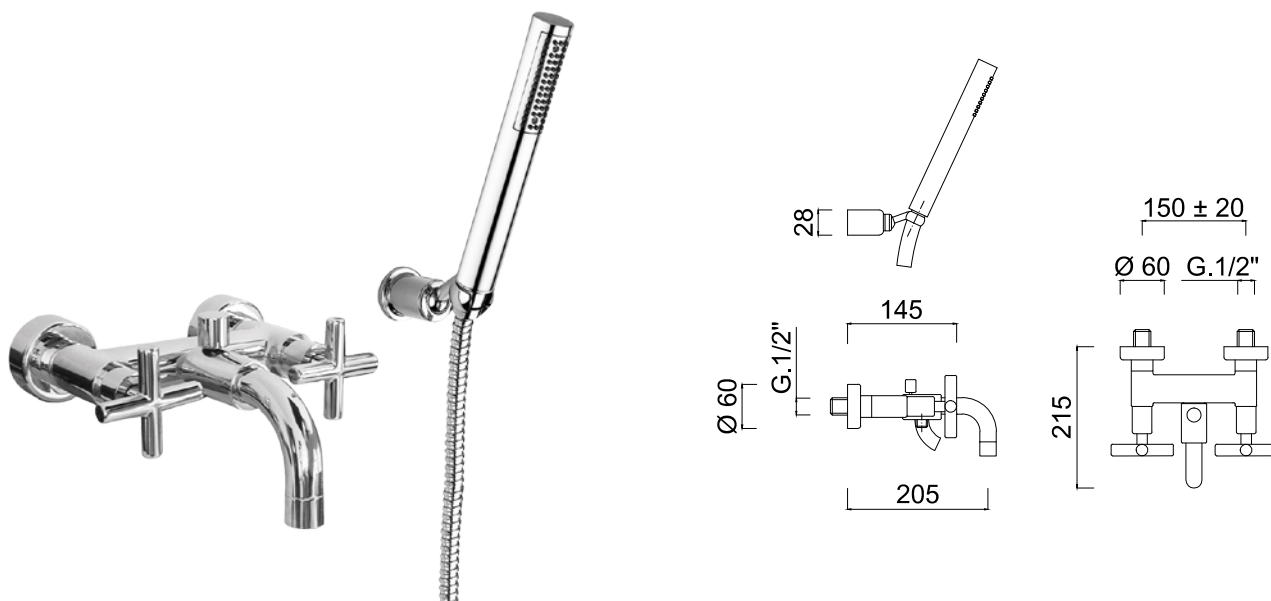

# G3

7601

Vitone dischi ceramici, rotazione 90°  
Ceramic discs headwork, 90° rotation

Sistema anticalcare  
Anti-scale system

### Gruppo vasca esterno con set doccia duplex

*External bathtub set with duplex shower kit.*

*Mélangeur bain-douche extérieur avec ensemble de douche duplex.*

*Wannenbatterie mit Schlauch-Handbrause und verstellbarem Wandhalter.*

*Grupo bañera externo con conjunto de ducha duplex.*

*Комплект для ванны внешнего монтажа с душевым набором "Duplex."*

Articolo	Note	CROMO	BO-NO-NKO		
7601		✓	✓		

**CROMO:** Cromo / Chrome-Plated - **BO:** Bianco Opaco / Matt White - **NO:** Nero Opaco / Matt Black - **NKO:** Nikel Opaco / Matt Nikel