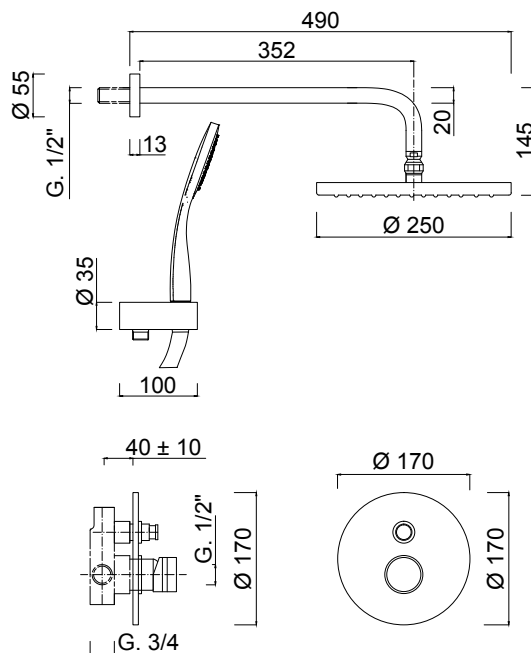

MYRING

MR0013KB

Cartuccia ceramica
Ceramic cartridge

Deviatore 3 vie - 1 entrata 2 uscite
3-way diverter - 1 inlet 2 outlets

Soffione quadrato 250x250 mm
Square showerhead 250x250 mm

Sistema anticalcare
Anti-scale system

Ecoair
Ecoair

Set doccia incasso monocomando con deviatore, soffione ottone, kit duplex incasso

Shower built-in single-lever mixer with diverter, brass shower head, built-in duplex shower kit.

Mitigeur pour douche à encaissement avec inverseur, pomme de douche en laiton, ensemble de douche duplex à encaissement.

Unterputz- Duscheneinhebelmischer mit Umstellung, Brausekopf in Messing, Einbau- Brauseset Duplex.

Monomando ducha para empotrar con desviador, rociador ducha en latón, conjunto ducha duplex para empotrar.

Однорычажный встроенный смеситель для душа с дивертером, верхний душ из латуни, встроенный душевой набор "Duplex".

Articolo	Note	CROMO	PV	C	BEO
MR0013KB		✓	✓	✓	✓

CROMO: Cromo / Chrome-Plated - **PV:** Cromato parti verniciate / Chrome-plated with varnished parts - **C:** Colorato parti cromo / Coloured with chrome-plated parts - **BEO:** Beige Oro / Beige Gold