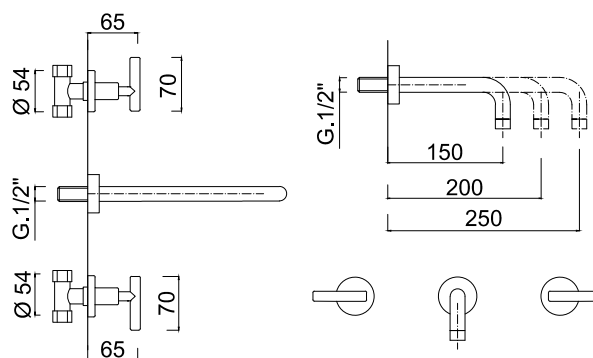

## 7720-25

Vitone dischi ceramici, rotazione 90°  
Ceramic discs headwork, 90° rotation

Senza scarico  
Without pop-up waste

### Lavabo 3 fori a muro, bocca mm.250, senza scarico.

Wall-mounted 3-hole wash-basin set, spout mm 250, without pop-up waste.

Mélangeur lavabo mural 3 trous, bec mm 250, sans vidage.

3-Loch Waschtischarmatur für die Wandmontage, Auslauf mm 250, ohne Ablaufgarnitur.

Bimando lavabo mural 3 agujeros, caño mm 250, sin desagüe automático.

Комплект для раковины на 3 отверстия настенного монтажа, излив 250 мм., без донного клапана

| Articolo | Note   | CROMO | BO-NO-NKO |  |  |
|----------|--------|-------|-----------|--|--|
| 7720-25  | mm 250 | ✓     | ✓         |  |  |
| 7720-20  | mm 200 | ✓     | ✓         |  |  |
| 7720-15  | mm 150 | ✓     | ✓         |  |  |