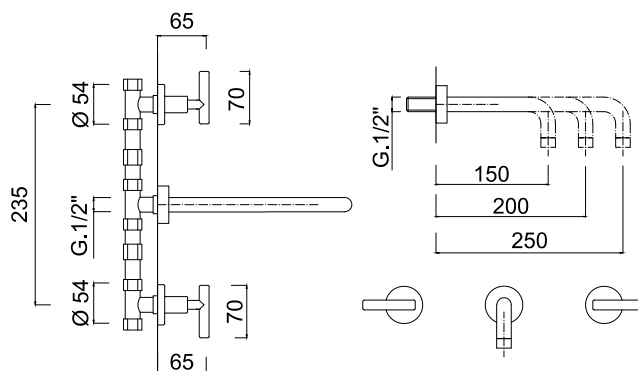

G4

7723-25

Vitone dischi ceramici, rotazione 90°
Ceramic discs headwork, 90° rotation

0132P

Senza scarico
Without pop-up waste

Lavabo 3 fori a muro, mm250 (con connessioni).

3-hole wall mounted basin set, mm.250 (with connections).

Mélangeur lavabo mural à 3 trous, mm.250 (avec les contacteurs).

Waschtisch-Dreilochbatterie Wandmontage, mm.250 (mit Verbindungen).

Lavabo de pared con 3 agujeros, mm.250 (con conexiones).

Комплект настенного монтажа для раковины на 3 отверстия, mm.250 (с соединениями).

Articolo	Note	CROMO	BO-NO-NKO		
7723-25	mm 250	✓	✓		
7723-20	mm 200	✓	✓		
7723-15	mm 150	✓	✓		

CROMO: Cromo / Chrome-Plated - BO: Bianco Opaco / Matt White - NO: Nero Opaco / Matt Black - NKO: Nikel Opaco / Matt Nikel

Rubinetteria Giulini Giovanni srl

Via Salvo D'Acquisto, 22 - 28076 Pogno (No) Italy

Tel. +39 0322 97157 / Fax. +39 032297498 - Tel. Export +39 0322 97057 - www.giulini.it - info@giulini.it