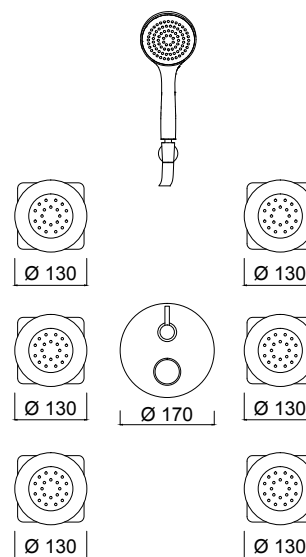

MYRING

MR0013-3KBS

Set doccia incasso monocomando con deviatore 3 uscite, soffione ottone, kit duplex incasso, 6 soffioncini incasso laterali
3 outlets built-in single-lever shower mixer, brass shower head, built-in duplex shower kit, 6 built-in body sprays.

Mitigeur pour douche à encaissement à 3 sorties, pomme de douche en laiton, ensemble de douche duplex à encaissement, 6 douchettes latérales murales.

3-Ausgänge Unterputz- Duscheneinhebelmischer, Kopfbrause in Messing, Einbaubrauseset Duplex, 6 Einbauseitenbrausen.

Monomando ducha para empotrar a 3 salidas, rociador ducha en latón, conjunto de ducha duplex para empotrar, 6 duchas laterales de pared.

Однорычажный встроенный смеситель для душа с дивертером на 3 выхода, верхний душ из латуни, встроенный душевой набор "Duplex", 6 встроенных боковых форсунок.

Articolo	Note	CROMO	PV	C	BEO
MR0013-3KBS		✓	✓	x	x

CROMO: Cromo / Chrome-Plated - **PV:** Cromato parti verniciate / Chrome-plated with varnished parts - **C:** Colorato parti cromo / Coloured with chrome-plated parts - **BEO:** Beige Oro / Beige Gold