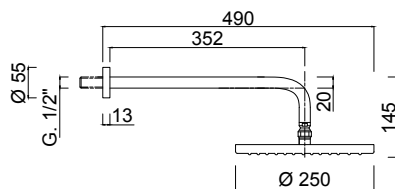

MYRING

MR0013-3KBS

Set doccia incasso monocomando con deviatore 3 uscite, soffione ottone, kit duplex incasso, 6 soffioncini incasso laterali
3 outlets built-in single-lever shower mixer, brass shower head, built-in duplex shower kit, 6 built-in body sprays.

Mitigeur pour douche à encaissement à 3 sorties, pomme de douche en laiton, ensemble de douche duplex à encaissement, 6 douchettes latérales murales.

3-Ausgänge Unterputz- Duscheneinhebelmischer, Kopfbrause in Messing, Einbaubrauseset Duplex, 6 Einbauseitenbrausen.

Monomando ducha para empotrar a 3 salidas, rociador ducha en latón, conjunto de ducha duplex para empotrar, 6 duchas laterales de pared.

Однорычажный встроенный смеситель для душа с дивертером на 3 выхода, верхний душ из латуни, встроенный душевой набор "Duplex", 6 встроенных боковых форсунок.