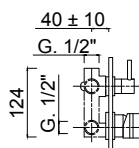

MYRING

MR0013-3KBS

Set doccia incasso monocomando con deviatore 3 uscite, soffione ottone, kit duplex incasso, 6 soffioncini incasso laterali
3 outlets built-in single-lever shower mixer, brass shower head, built-in duplex shower kit, 6 built-in body sprays.

Mitigeur pour douche à encaissement à 3 sorties, pomme de douche en laiton, ensemble de douche duplex à encaissement, 6 douchettes latérales murales.

3-Ausgänge Unterputz- Duscheneinhebelmischer, Kopfbrause in Messing, Einbaubrauseset Duplex, 6 Einbauseitenbrausen.