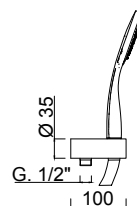

MYRING

MR0013-3KBS

Set doccia incasso monocomando con deviatore 3 uscite, soffione ottone, kit duplex incasso, 6 soffioncini incasso laterali
3 outlets built-in single-lever shower mixer, brass shower head, built-in duplex shower kit, 6 built-in body sprays.

Mitigeur pour douche à encaissement à 3 sorties, pomme de douche en laiton, ensemble de douche duplex à encaissement, 6 douchettes latérales murales.

3-Ausgänge Unterputz- Duscheneinhebelmischer, Kopfbrause in Messing, Einbaubrauseset Duplex, 6 Einbauseitenbrausen.