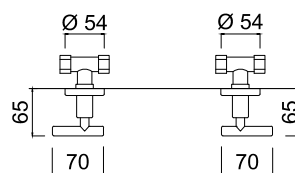

## 7715WB-25

Vitone dischi ceramici, rotazione 90°  
Ceramic discs headwork, 90° rotation

Soffione tondo D.250 mm  
Round showerhead Ø 250 mm

Sistema anticalcare  
Anti-scale system

**Set doccia incasso, soffione in ottone mm.250.**

*Built-in shower set, brass showerhead mm 250.*

*Mitigeur douche à encastrer, pomme de douche en laiton mm 250.*

*UP-Brausemischer mit Kopfbrause aus Messing mm 250.*

*Bimando ducha empotrado, rociador en latón mm 250.*

*Встраиваемый комплект для душа, верхний душ из латуни 250 мм*

Articolo	Note	CROMO	BO-NO-NKO		
7715WB-25		✓	✓		

**CROMO:** Cromo / Chrome-Plated - **BO:** Bianco Opaco / Matt White - **NO:** Nero Opaco / Matt Black - **NKO:** Nikel Opaco / Matt Nikel