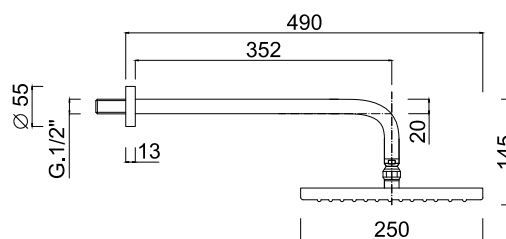

## 7715WB-25

Vitone dischi ceramici, rotazione 90°  
Ceramic discs headwork, 90° rotation

Soffione tondo D.250 mm  
Round showerhead Ø 250 mm

Sistema anticalcare  
Anti-scale system

**Set doccia incasso, soffione in ottone mm.250.**

*Built-in shower set, brass showerhead mm 250.*

*Mitigeur douche à encastrer, pomme de douche en laiton mm 250.*

*UP-Brausemischer mit Kopfbrause aus Messing mm 250.*

*Bimando ducha empotrado, rociador en latón mm 250.*

*Встраиваемый комплект для душа, верхний душ из латуни 250 мм*

Articolo	Note	CROMO	BO-NO-NKO		
7715WB-25		✓	✓		

**CROMO:** Cromo / Chrome-Plated - **BO:** Bianco Opaco / Matt White - **NO:** Nero Opaco / Matt Black - **NKO:** Nikel Opaco / Matt Nikel