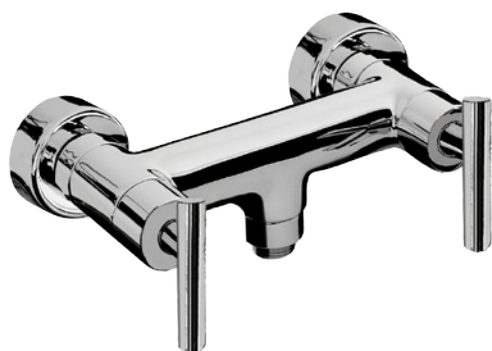

G4

7707

Gruppo doccia esterno

External shower mixer.

Mélangeur extérieur de douche.

Aufputz- Brausebatterie.

Grupo ducha externo.

Смеситель для душа внешнего монтажа.

Articolo	Note	CROMO	BO-NO-NKO		
7707		✓	✓		

CROMO: Cromo / Chrome-Plated - **BO:** Bianco Opaco / Matt White - **NO:** Nero Opaco / Matt Black - **NKO:** Nikel Opaco / Matt Nikel

Rubinetteria Giulini Giovanni srl