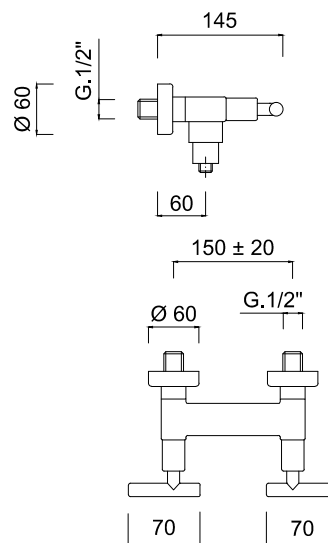

G4

7707

Gruppo doccia esterno

External shower mixer.

Mélangeur extérieur de douche.

Aufputz- Brausebatterie.

Grupo ducha externo.

Смеситель для душа внешнего монтажа.

Articolo	Note	CROMO	BO-NO-NKO		
7707		✓	✓		

CROMO: Cromo / Chrome-Plated - **BO:** Bianco Opaco / Matt White - **NO:** Nero Opaco / Matt Black - **NKO:** Nikel Opaco / Matt Nikel

Rubinetteria Giulini Giovanni srl