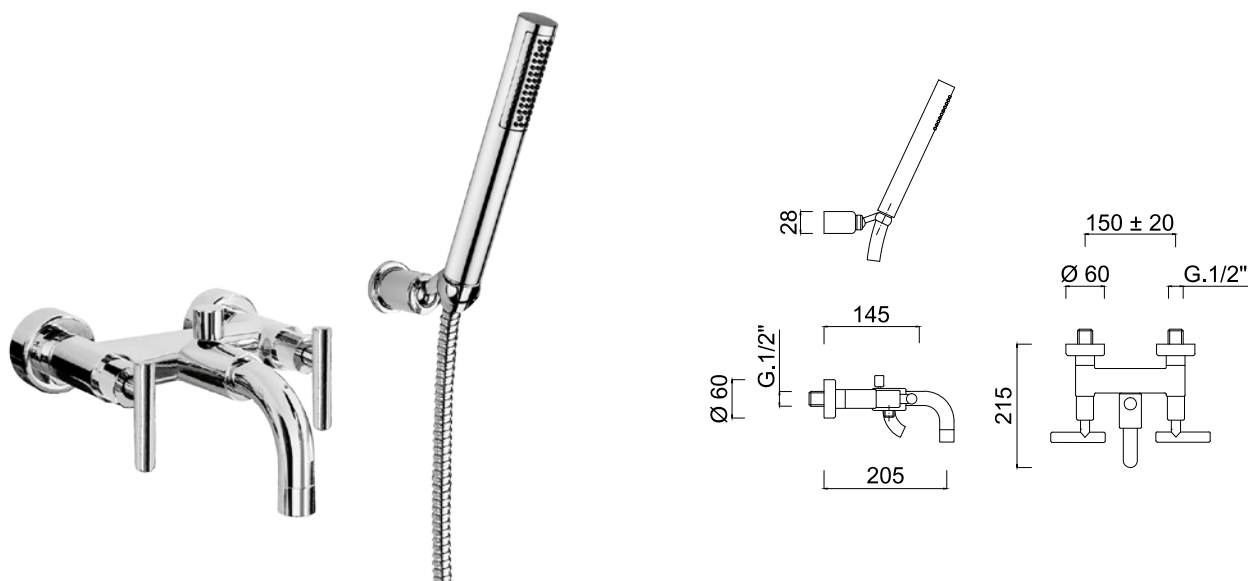

G4

7701

Vitone dischi ceramici, rotazione 90°
Ceramic discs headwork, 90° rotation

0132P

Sistema anticalcare
Anti-scale system

Gruppo vasca esterno con set doccia duplex

External bathtub set with duplex shower kit.

Mélangeur bain-douche extérieur avec ensemble de douche duplex.
Wannenbatterie mit Schlauch-Handbrause und verstellbarem Wandhalter.

Grupo bañera externo con conjunto de ducha duplex.

Комплект для ванны внешнего монтажа с душевым набором "Duplex."

Articolo	Note	CROMO	BO-NO-NKO		
7701		√	√		

CROMO: Cromo / Chrome-Plated - **BO:** Bianco Opaco / Matt White - **NO:** Nero Opaco / Matt Black - **NKO:** Nikel Opaco / Matt Nikel

Rubinetteria Giulini Giovanni srl