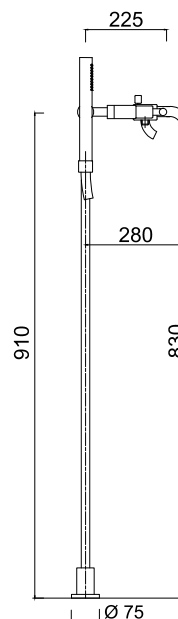

## 7701CT

Vitone dischi ceramici, rotazione 90°  
Ceramic discs headwork, 90° rotation

0132P

Sistema anticalcare  
Anti-scale system

**Gruppo vasca esterno, colonne a pavimento, set doccia duplex.**

*Wall-mounted bath set, deck mounted tap legs, duplex shower kit.*

Articolo	Note	CROMO	BO-NO-NKO		
7701CT		√	x		

**CROMO:** Cromo / Chrome-Plated - **BO:** Bianco Opaco / Matt White - **NO:** Nero Opaco / Matt Black - **NKO:** Nikel Opaco / Matt Nikel

**Rubinetteria Giulini Giovanni srl**