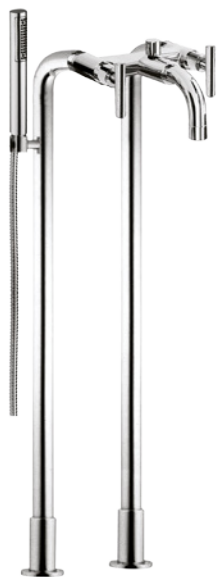

# G4

## 7701CT

Vitone dischi ceramici, rotazione 90°  
Ceramic discs headwork, 90° rotation

0132P

Sistema anticalcare  
Anti-scale system

**Gruppo vasca esterno, colonne a pavimento, set doccia duplex.**

*Wall-mounted bath set, deck mounted tap legs, duplex shower kit.*

*Mélangeur bain-douche sur colonnes au sol, ensemble de douche.*

*AP-Wannenarmatur, Standfüsse, Brauseset.*

*Bimando bañera, tomas de agua a suelo, kit de ducha duplex.*

*Комплект для ванны настенного монтажа, держатели для смесителя на край ванны, душевой набор "duplex"*

Articolo	Note	CROMO	BO-NO-NKO		
7701CT		√	x		

**CROMO:** Cromo / Chrome-Plated - **BO:** Bianco Opaco / Matt White - **NO:** Nero Opaco / Matt Black - **NKO:** Nikel Opaco / Matt Nikel

**Rubinetteria Giulini Giovanni srl**