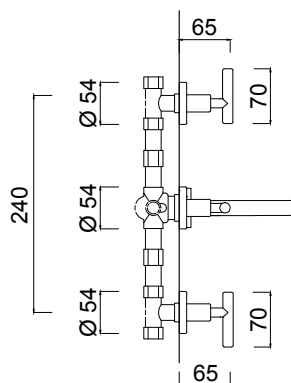

G4

7703

Vitone dischi ceramici, rotazione 90°
Ceramic discs headwork, 90° rotation

0132P

Sistema anticalcare
Anti-scale system

Gruppo vasca incasso, kit duplex incasso, bocca mm.150.

Built-in bath set, built-in duplex shower kit, spout mm 150.

Mélangeur bain-douche à encastrer, ensemble de douche à encastrer, bec mm 150.

UP-Wannenarmatur, UP-Brauseset, Auslauf mm 150.

Bimando bañera empotrado, kit de ducha empotrado, caño mm 150.

Комплект для ванны, встраиваемый душевой набор "duplex", излив 150 мм.

Articolo	Note	CROMO	BO-NO-NKO		
7703		✓	✓		

CROMO: Cromo / Chrome-Plated - BO: Bianco Opaco / Matt White - NO: Nero Opaco / Matt Black - NKO: Nikel Opaco / Matt Nikel

Rubinetteria Giulini Giovanni srl

Via Salvo D'Acquisto, 22 - 28076 Poggio (No) Italy

Tel. +39 0322 97157 / Fax. +39 032297498 - Tel. Export +39 0322 97057 - www.giulini.it - info@giulini.it