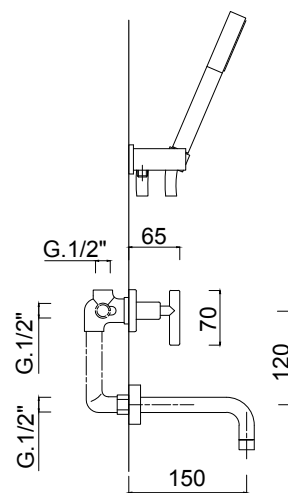

G4

7703

Vitone dischi ceramici, rotazione 90°
Ceramic discs headwork, 90° rotation

0132P

Sistema anticalcare
Anti-scale system

Gruppo vasca incasso, kit duplex incasso, bocca mm.150.

Built-in bath set, built-in duplex shower kit, spout mm 150.

Mélangeur bain-douche à encastrer, ensemble de douche à encastrer, bec mm 150.

UP-Wannenarmatur, UP-Brauseset, Auslauf mm 150.

Bimando bañera empotrado, kit de ducha empotrado, caño mm 150.

Комплект для ванны, встраиваемый душевой набор "duplex", излив 150 мм.

Articolo	Note	CROMO	BO-NO-NKO		
7703		✓	✓		

CROMO: Cromo / Chrome-Plated - BO: Bianco Opaco / Matt White - NO: Nero Opaco / Matt Black - NKO: Nikel Opaco / Matt Nikel

Rubinetteria Giulini Giovanni srl

Via Salvo D'Acquisto, 22 - 28076 Poggio (No) Italy

Tel. +39 0322 97157 / Fax. +39 032297498 - Tel. Export +39 0322 97057 - www.giulini.it - info@giulini.it