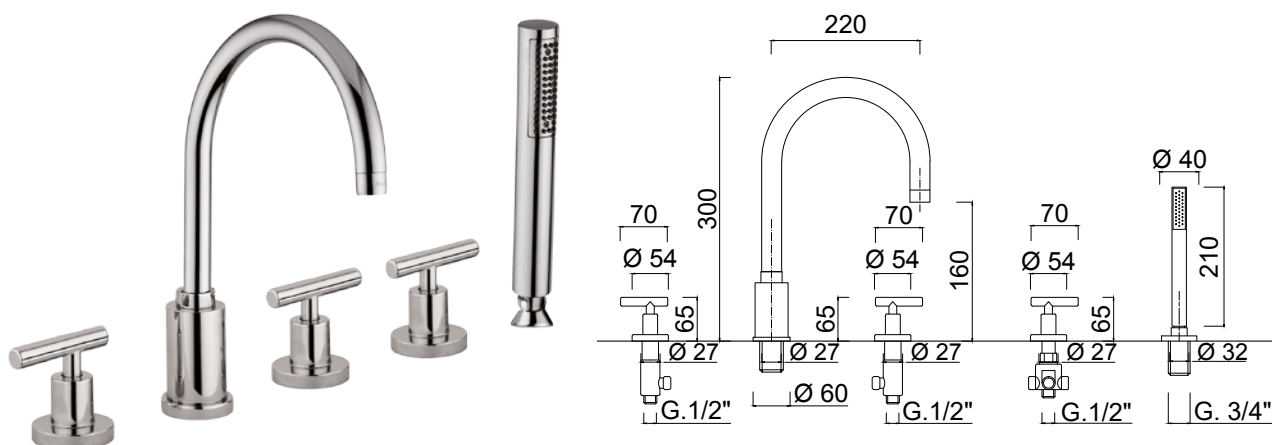

G4

7760

Batteria bordo vasca 5 fori

5-hole bath border set.

Mélangeur bain/douche sur gorge 5 trous.

5-Loch Wannen Kombination.

Bimando bañera de repisa 5 agujeros.

Комплект на борт ванны на 5 отверстий.

Articolo	Note	CROMO	BO-NO-NKO		
7760		✓	✓		

CROMO: Cromo / Chrome-Plated - **BO:** Bianco Opaco / Matt White - **NO:** Nero Opaco / Matt Black - **NKO:** Nikel Opaco / Matt Nikel

Rubinetteria Giulini Giovanni srl