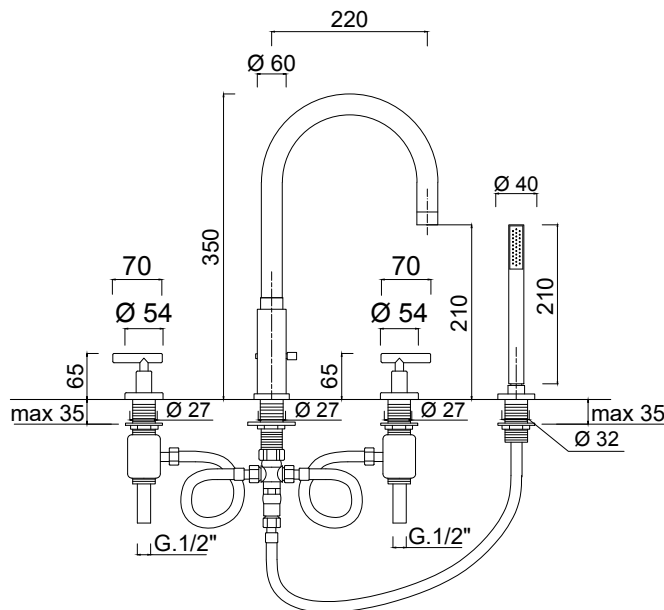

## 7765

**Batteria bordo vasca 4 fori, bocca con deviatore.**

4-hole deck mounted set, spout with diverter.

Mélangeur bain-douche sur gorge 4 trous, bec avec inverseur.

4-Loch Wannenrandarmatur, Auslauf mit Umsteller.

Grifo bañera de repisa 4 agujeros, caño con inversor.

Комплект на 4 отверстия на край ванны, излив с дивертером

Articolo	Note	CROMO	BO-NO-NKO		
7765		✓	✓		

CROMO: Cromo / Chrome-Plated - BO: Bianco Opaco / Matt White - NO: Nero Opaco / Matt Black - NKO: Nikel Opaco / Matt Nickel