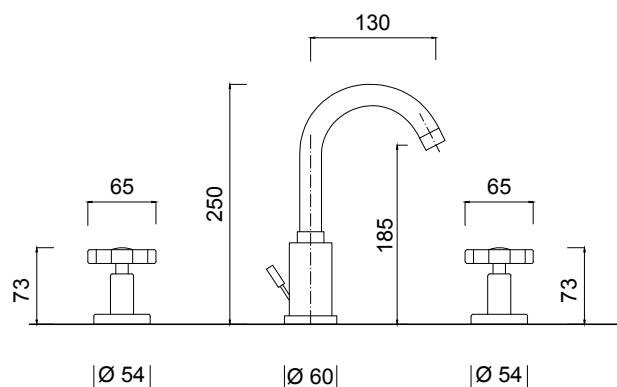

GIÒ CRYSTAL - GIÒ

3612A/S

Vitone dischi ceramici, rotazione 90°
Ceramic discs headwork, 90° rotation

0132

Batteria lavabo 3 fori, bocca girevole, scarico 1"1/4

3-hole wash-basin set, swivel spout, 1"1/4 pop-up waste.

Mélangeur lavabo à trois trous, bec mobile, vidage automatique 1"1/4.

Waschtisch-Dreilochbatterie, Schwenkbarer Rohrauslauf, Ablaufgarnitur 1"1/4.

Bateria lavabo con 3 agujeros, caño giratorio, tapón accionado por varilla 1"1/4.

Комплект для раковины на 3 отверстия, поворотный излив, донный клапан 1"1/4.

Articolo	Note	CROMO	BO-NO-NKO	BR	
3612A/S		✓	✓	✓	
3612A	G	✓	✓	✓	

CROMO: Cromo / Chrome-Plated - **BO:** Bianco Opaco / Matt White - **NO:** Nero Opaco / Matt Black - **NKO:** Nikel Opaco / Matt Nikel - **BR:** Bronzo / Bronze
G: Maniglia Gio' senza crystal / Gio' Handle Without Crystal