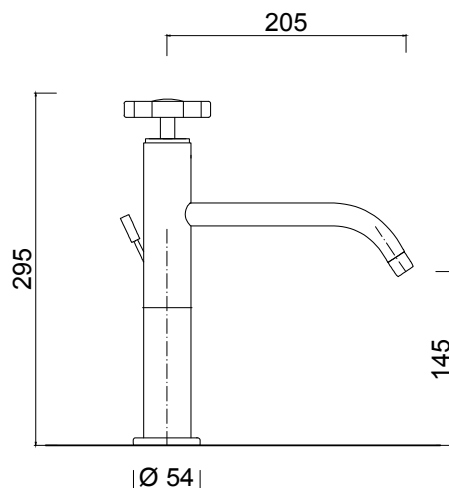

GIÒ CRYSTAL - GIÒ

3539A/S

Cartuccia progressiva
Progressive cartridge

3022GR

12 lt/min

Aeratore WATERSAVING, 12 Lt min
WATERSAVING aerator, 12 Lt per min

Monocomando lavabo con prolunga, bocca lunga, scarico 1"1/4 (con flessibile)

High wash-basin single-lever mixer with long spout, 1"1/4 pop-up waste (with flex.).

Mitigeur lavabo haut avec bec long, avec vidage 1"1/4 (avec flexible).

Einhand-Waschtischbatterie mit hohem und langem Auslauf, mit Ablaufgarnitur 1"1/4 (mit flexiblen Anschlusschläuchen).

Monomando lavabo alto con caño longo, tapón accionado por varilla 1"1/4 (con flex.).

Высокий однорычажный смеситель для раковины с удлиненным изливом, донный клапан 1"1/4 (гибкая подводка).

| Articolo | Note | CROMO | BO-NO-NKO | BR | |
|----------|------|-------|-----------|----|--|
| 3539A/S | | ✓ | ✓ | ✓ | |
| 3539A | G | ✓ | ✓ | ✓ | |