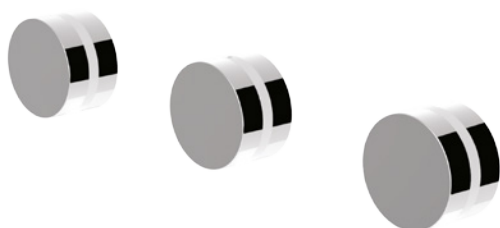

## MR0115W2

Vitone dischi ceramici, rotazione 90°  
Ceramic discs headwork, 90° rotation

Deviatore 4 vie-2 entrate 2 uscite  
4-way diverter -2 inlets and 2 outlets

G-LINK Connessioni interne  
Internal connections

### Rubinetti incasso doccia e deviatore 2 uscite.

*Concealed shower taps and 2 outlets diverter.*

*Mélangeur douche encastré et inverseur 2 sorties.*

*Unterputz-Brausebatterie mit 2-Ausgänge Umstellung.*

*Grupo ducha empotrar y desviador 2 salidas.*

*Встроенные краны для душа и дивертер на 2 выхода.*

Articolo	Note	CROMO	PV	C	BEO
MR0115W2		√	√	√	√

**CROMO:** Cromo / Chrome-Plated - **PV:** Cromato parti verniciate / Chrome-plated with varnished parts - **C:** Colorato parti cromo / Coloured with chrome-plated parts - **BEO:** Beige Oro / Beige Gold