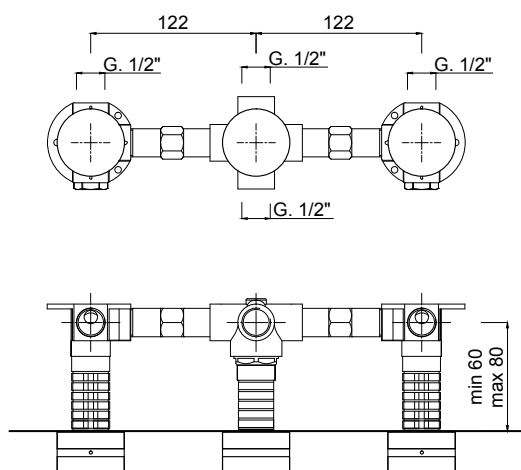

## MR0115W2

Vitone dischi ceramici, rotazione 90°  
Ceramic discs headwork, 90° rotation

Deviatore 4 vie-2 entrate 2 uscite  
4-way diverter -2 inlets and 2 outlets

G-LINK Connessioni interne  
Internal connections

### Rubinetti incasso doccia e deviatore 2 uscite.

*Concealed shower taps and 2 outlets diverter.*

*Mélangeur douche encastré et inverseur 2 sorties.*

*Unterputz-Brausebatterie mit 2-Ausgänge Umstellung.*