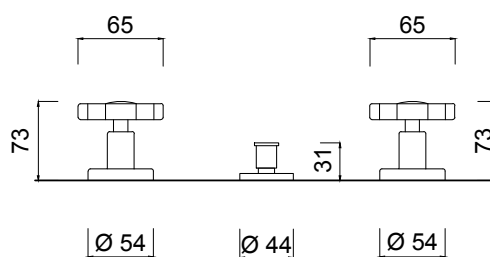

GIÒ CRYSTAL - GIÒ

3613A/S

Vitfone dischi ceramici, rotazione 90°
 Ceramic discs headwork, 90° rotation

0132

Batteria bidet 3 fori, scarico 1"1/4.

3-hole bidet set, 1"1/4 pop-up waste.

Mélangeur bidet 3 trous, vidage 1"1/4 (avec flexibles).

3-Loch Bidetarmatur, Ablaufgarnitur 1"1/4.

Grifo de bidé 3 agujeros, desagüe automático 1"1/4.

Комплект для биде на 3 отверстия, донный клапан 1"1/4

Articolo	Note	CROMO	BO-NO-NKO	BR	
3613A/S		✓	✓	✓	
3613A	G	✓	✓	✓	