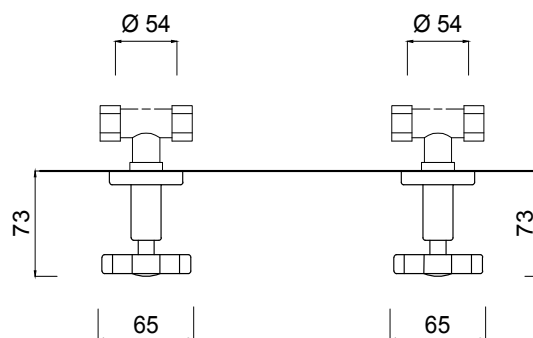

GIÒ CRYSTAL - GIÒ

3615/S

Rubinetti incasso doccia
Concealed shower taps.
Mélangeur douche encastré.
Unterputz-Brausebatterie.
Grupo ducha empotrar.
Встроенные краны для душа.

Articolo	Note	CROMO	BO-NO-NKO	BR	
3615/S		√	√	√	
3615	G	√	√	√	

CROMO: Cromo / Chrome-Plated - **BO:** Bianco Opaco / Matt White - **NO:** Nero Opaco / Matt Black - **NKO:** Nikel Opaco / Matt Nikel - **BR:** Bronzo / Bronze
G: Maniglia Gio' senza crystal / Gio' Handle Without Crystal