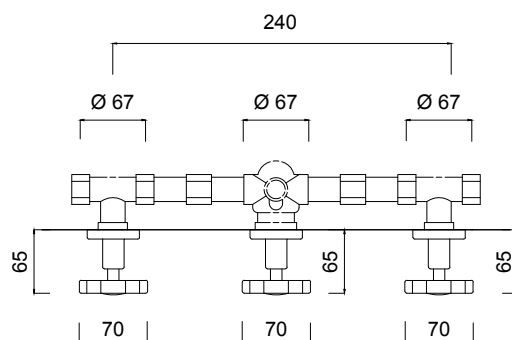

GIÒ CRYSTAL - GIÒ

3615W2/S

Vitone dischi ceramici, rotazione 90°
Ceramic discs headwork, 90° rotation

Deviatore 4 vie-2 entrate 2 uscite
4-way diverter -2 inlets and 2 outlets

Rubinetti incasso doccia e deviatore 2 uscite.

Concealed shower taps and 2 outlets diverter.

Mélangeur douche encastré et inverseur 2 sorties.

Unterputz-Brausebatterie mit 2-Ausgänge Umstellung.

Bimando ducha empotrad y desviador 2 salidas.

Встроенные краны для душа и дивертер на 2 выхода.

Articolo	Note	CROMO	BO-NO-NKO	BR	
3615W2/S		√	√	√	
3615W2	G	√	√	√	

CROMO: Cromo / Chrome-Plated - **BO:** Bianco Opaco / Matt White - **NO:** Nero Opaco / Matt Black - **NKO:** Nikel Opaco / Matt Nikel - **BR:** Bronzo / Bronze
G: Maniglia Gio' senza crystal / Gio' Handle Without Crystal

Rubinetteria Giulini Giovanni srl

Via Salvo D'Acquisto, 22 - 28076 Pogno (No) Italy

Tel. +39 0322 97157 / Fax. +39 032297498 - Tel. Export +39 0322 97057 - www.giulini.it - info@giulini.it