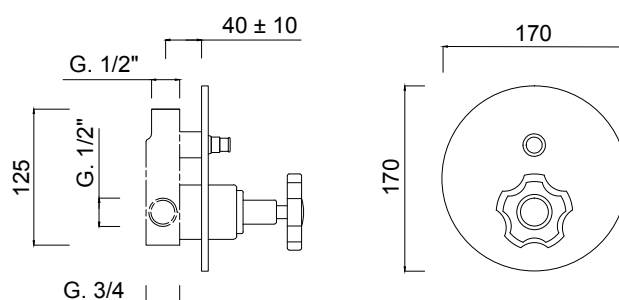

GIÒ CRYSTAL - GIÒ

3513/S

Cartuccia progressiva
Progressive cartridge

3022G

Deviatore 3 vie - 1 entrata 2 uscite
3-way diverter - 1 inlet 2 outlets

Monocomando doccia incasso con deviatore.

Shower built-in single-lever mixer with diverter.

Articolo	Note	CROMO	BO-NO-NKO	BR	
3513/S		√	x	x	
3513	G	√	x	x	

CROMO: Cromo / Chrome-Plated - **BO:** Bianco Opaco / Matt White - **NO:** Nero Opaco / Matt Black - **NKO:** Nikel Opaco / Matt Nikel - **BR:** Bronzo / Bronze
G: Maniglia Gio' senza crystal / Gio' Handle Without Crystal