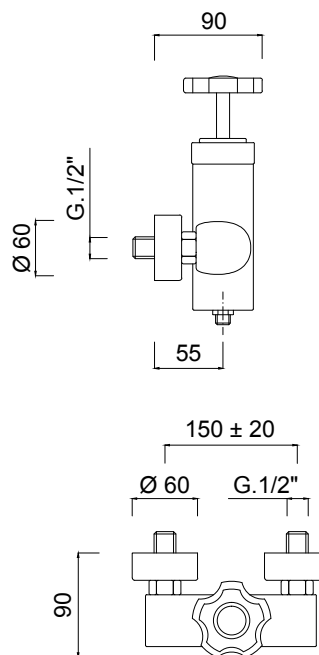

GIÒ CRYSTAL - GIÒ

3508/S

Cartuccia progressiva
Progressive cartridge

3022G

Monocomando doccia esterno

External single-lever shower mixer.

Mitigeur pour douche externe.

Aufputz- Einhebelbatterie.

Монотандо дуча ехтерно.

Однорычажный смеситель внешнего монтажа для душа.

Articolo	Note	CROMO	BO-NO-NKO	BR	
3508/S		√	x	x	
3508	G	√	x	x	

CROMO: Cromo / Chrome-Plated - **BO:** Bianco Opaco / Matt White - **NO:** Nero Opaco / Matt Black - **NKO:** Nikel Opaco / Matt Nikel - **BR:** Bronzo / Bronze
G: Maniglia Gio' senza crystal / Gio' Handle Without Crystal