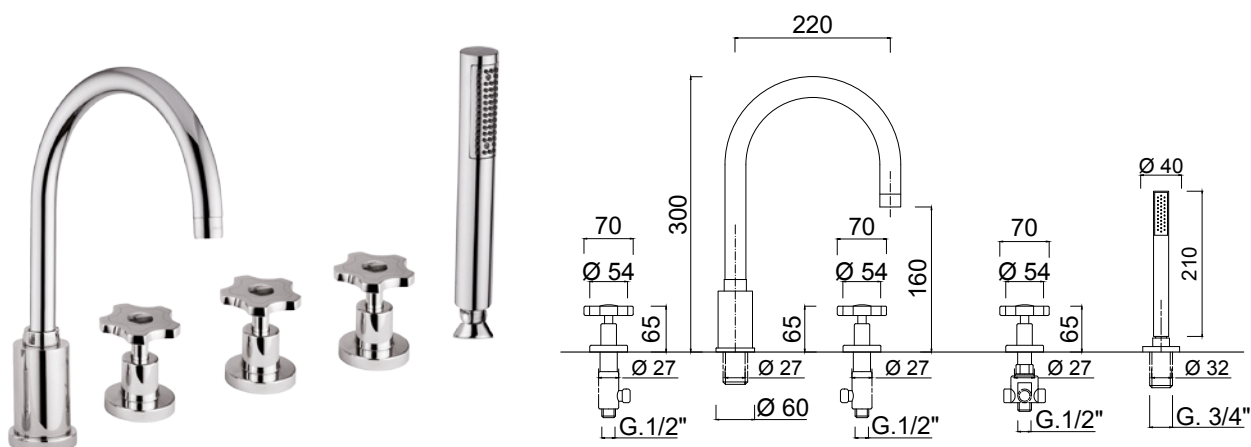

# GIÒ CRYSTAL - GIÒ

3660/S

## Batteria bordo vasca 5 fori

5-hole bath border set.

Mélangeur bain/douche sur gorge 5 trous.

5-Loch Wannen Kombination.

Bimando bañera de repisa 5 agujeros.

Комплект на борт ванны на 5 отверстий.

Articolo	Note	CROMO	BO-NO-NKO	BR	
3660/S		✓	✓	✓	
3660	G	✓	✓	✓	

**CROMO:** Cromo / Chrome-Plated - **BO:** Bianco Opaco / Matt White - **NO:** Nero Opaco / Matt Black - **NKO:** Nikel Opaco / Matt Nikel - **BR:** Bronzo / Bronze  
**G:** Maniglia Gio' senza crystal / Gio' Handle Without Crystal