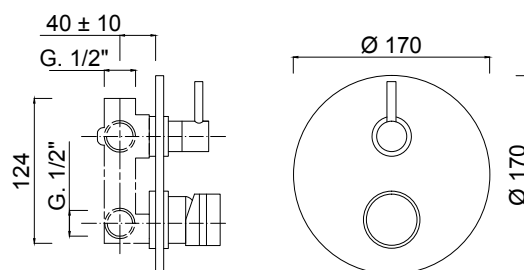

MYRING

MR0013-3

Cartuccia ceramica
Ceramic cartridge

Deviatore 4 vie-1 entrate 3 uscite
4-way diverter -1 inlet and 3 outlets

Monocomando doccia incasso con deviatore 3 uscite

Shower built-in single-lever mixer with 3 outlets diverter.

Mitigeur pour douche à encaissement avec inverseur à 3 sorties.

Unterputz- Duscheneinhebelmischer mit 3-Ausgänge Umstellung.

Monomando ducha para empotrar con desviador a 3 salidas.

Однорычажный встроенный смеситель для душа с дивертером на 3 выхода.

Articolo	Note	CROMO	PV	C	BEO
MR0013-3		√	√	√	√

CROMO: Cromo / Chrome-Plated - **PV:** Cromato parti verniciate / Chrome-plated with varnished parts - **C:** Colorato parti cromo / Coloured with chrome-plated parts - **BEO:** Beige Oro / Beige Gold