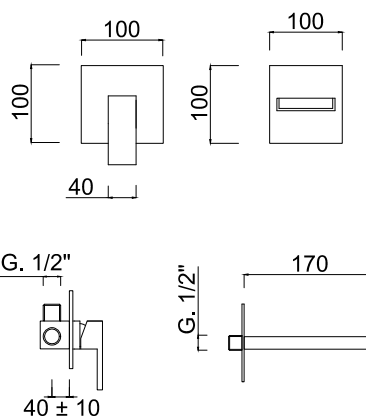

PABLOLUX

9820-B1

Cartuccia ceramica
Ceramic cartridge

Getto libero / getto a cascata
Waterfall jet

5 l/min Aeratore WATERSAVING, 5 Lt min
WATERSAVING aerator, 5 Lt per min

Senza scarico
Without pop-up waste

Monocomando lavabo a muro, bocca cascata, senza scarico

Wall-mounted wash-basin set, without pop-up waste.

Mitigeur lavabo mural, sans vidage.

Waschtisch- Einhebelmischer Wandmontage, ohne Ablaufgarnitur.

Lavabo de pared, sin desague.

Комплект настенного монтажа для раковины, без донного клапана

Articolo	Note	CROMO	BO-NO-NKO	BEO
9820-B1		√	X	X

CROMO: Cromo / Chrome-Plated - **BO:** Bianco Opaco / Matt White - **NO:** Nero Opaco / Matt Black - **NKO:** Nikel Opaco / Matt Nikel - **BEO:** Beige Oro / Beige Gold - **SC:** Senza scarico / Without pop-up waste