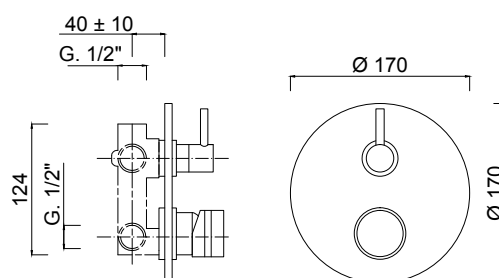

MYRING

MR0013-4

Cartuccia ceramica
Ceramic cartridge

Deviatore 5 vie-1 entrate 4 uscite
5-way diverter - 1 inlet and 4 outlets

Monocomando doccia incasso con deviatore 4 uscite

Shower built-in single-lever mixer with 4 outlets diverter.

Mitigeur pour douche à encaissement avec inverseur à 4 sorties.

Unterputz- Duscheneinhebelmischer mit 4-Ausgänge Umstellung.

Monomando ducha para empotrar con desviador a 4 salidas.

Однорычажный встроенный смеситель для душа с дивертером на 4 выхода.

Articolo	Note	CROMO	PV	C	BEO
MR0013-4		√	√	√	√

CROMO: Cromo / Chrome-Plated - **PV:** Cromato parti verniciate / Chrome-plated with varnished parts - **C:** Colorato parti cromo / Coloured with chrome-plated parts - **BEO:** Beige Oro / Beige Gold