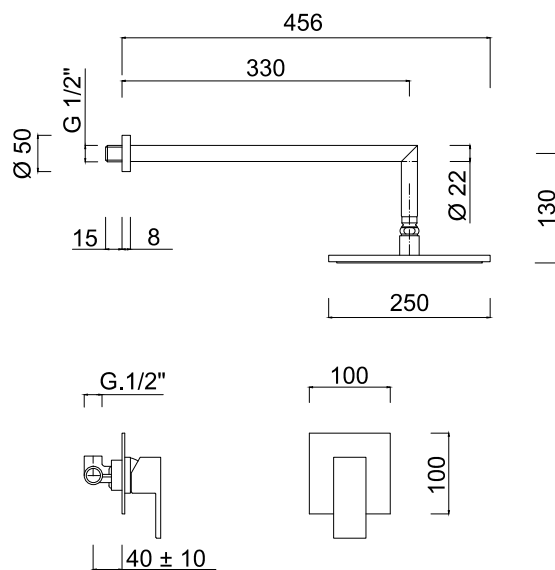

## 9815WB-25

Cartuccia ceramica  
Ceramic cartridge

Soffione quadrato 250x250 mm  
Square showerhead 250x250 mm

Sistema anticalcare  
Anti-scale system

### Set doccia incasso monocomando, soffione ottone

Shower built-in single-lever mixer, brass shower head.

Mitigeur pour douche à encaissement, pomme de douche en laiton.

Unterputz-Duscheneinhebelmischer mit Kopfbrause, Kopfbrause in Messing.