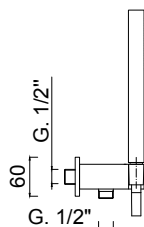

COMPOSIZIONI

9813-3KS2

Cartuccia ceramica
Ceramic cartridge

3022

Deviatore 4 vie-1 entrate 3 uscite
4-way diverter - 1 inlet and 3 outlets

Sistema anticalcare
Anti-scale system

Getto libero / getto a cascata
Waterfall jet