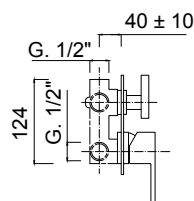

COMPOSIZIONI

9813-3KS2

Cartuccia ceramica
Ceramic cartridge

3022

Deviatore 4 vie-1 entrate 3 uscite
4-way diverter - 1 inlet and 3 outlets

Sistema anticalcare
Anti-scale system

Getto libero / getto a cascata
Waterfall jet