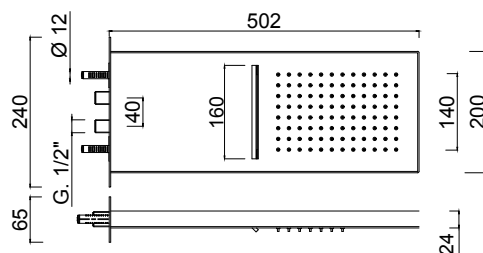

COMPOSIZIONI

9813-3KS2

Cartuccia ceramica
Ceramic cartridge

3022

Deviatore 4 vie-1 entrate 3 uscite
4-way diverter - 1 inlet and 3 outlets

Sistema anticalcare
Anti-scale system

Getto libero / getto a cascata
Waterfall jet

Set doccia incasso monocomando con deviatore 3 vie, set doccia incasso, soffione cascata/pioggia.

Built-in shower mixer with 3-way diverter, built-in shower kit, waterfall/rainfall showerhead.

Mitigeur douche à encastrer avec inverseur à 3 sorties, ensemble de douche à encastrer, douche de tête avec jets cascade et pluie.