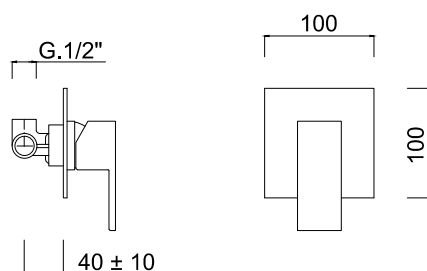

PABLOLUX

9815

Cartuccia ceramica
Ceramic cartridge

Monocomando doccia incasso.

Shower built-in single-lever mixer.

Mitigeur pour douche à encaissement.

Unterputz-Duscheneinhebelmischer.

Monomando ducha para empotrar.

Однорычажный встроенный смеситель для душа.

Articolo	Note	CROMO	BO-NO-NKO	BEO	
9815		√	√	√	

CROMO: Cromo / Chrome-Plated - **BO:** Bianco Opaco / Matt White - **NO:** Nero Opaco / Matt Black - **NKO:** Nikel Opaco / Matt Nikel - **BEO:** Beige Oro / Beige Gold - **SC:** Senza scarico / Without pop-up waste