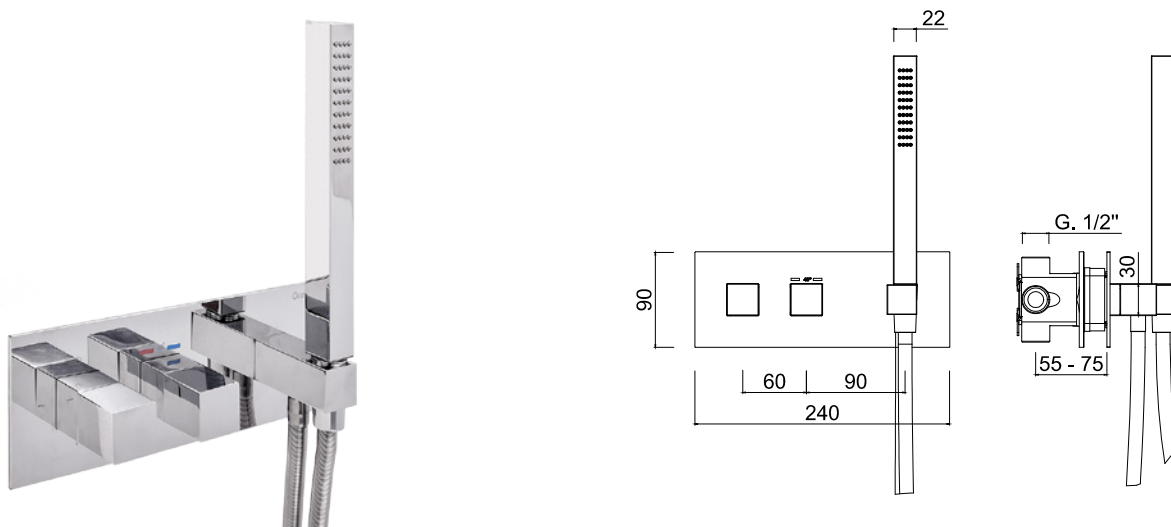

TERMOSTATICI

8272

T^{38°} Termostatico
Thermostatic

 Deviatore 3 vie - 1 entrata 2 uscite
3-way diverter - 1 inlet 2 outlets

G-BOX Box incasso
Built-in box

termostatico incasso, set doccia, 1 uscita libera, box incasso.

Built-in thermostatic mixer, integrated shower set + 1 additional water outlet, built-in box.

Mitigeur thermostatique douche à encastrer, ensemble de douche + 1 sortie supplémentaire disponible, box d'encastrement.

UP-Thermostat, integrierte Brauseset + 1 zusätzlicher Verbraucher, inkl. Box.

Termostática empotrada, kit de ducha, 1 salida adicional disponible, box empotrado incluido.

Встраиваемый термостатический смеситель, интегрированный душевой комплект + дополнительный выход воды, встраиваемый бокс