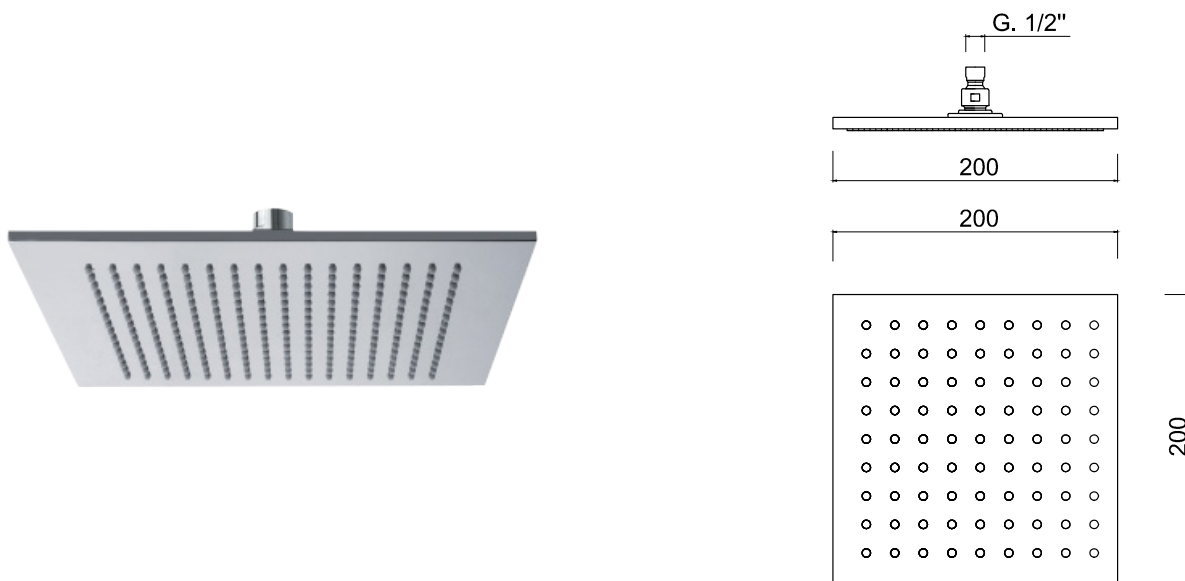

# DOCCE

## 1701-20

**Soffione doccia anticalcare □ 200. Ottone**

*Shower head, anti limestone, □ 200 mm. In brass.*

*Pomme de douche anticalcaire □ 200 mm. En laiton.*

*Kopfbrause, Antikalk System, □ 200 mm. In Messing.*

*Rociador antical □ 200 mm, en latón.*

*Верхний душ, защита от известняка, □ 200 мм, латунь*

Articolo	Note	CROMO	BO-NO-NKO	BEO	O
<b>1701-20</b>	mm 200	√	X	X	X
<b>1701-25</b>	mm 250	√	√	√	X
<b>1701-30</b>	mm 300	√	X	X	X