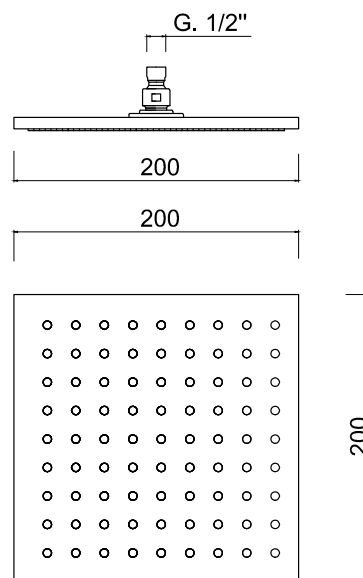

## 1701-20

**Soffione doccia anticalcare □ 200. Ottone**

*Shower head, anti limestone, □ 200 mm. In brass.*

*Pomme de douche anticalcaire □ 200 mm. En laiton.*

*Kopfbrause, Antikalk System, □ 200 mm. In Messing.*

*Rociador antical □ 200 mm, en latón.*

*Верхний душ, защита от известняка, □ 200 мм, латунь*

Articolo	Note	CROMO	BO-NO-BKO	BEO	O
1701-20	mm 200	√	X	X	X
1701-25	mm 250	√	√	√	X
1701-30	mm 300	√	X	X	X

**CROMO:** Cromo / Chrome-Plated - **BO:** Bianco Opaco / Matt White - **NO:** Nero Opaco / Matt Black - **NKO:** Nikel Opaco / Matt Nikel - **BR:** Bronzo / Bronze - **O:** Oro / Gold