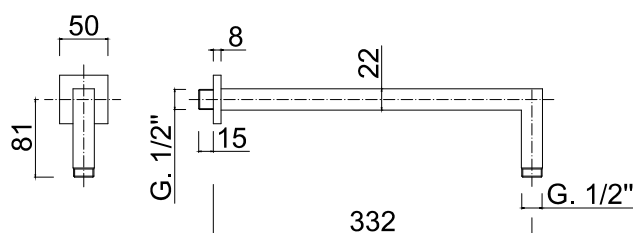

# DOCCE

1745-33

**Braccio doccia in ottone da mm 330.**

*Brass shower arm, length mm 330.*

*Bras de douche, laiton chromé, longueur mm 330.*

*Wandarm, mm 330 Länge, verchromtes Messing.*

*Brazo ducha largo 330 mm, latón cromado.*

*Душевой кронштейн из латуни, длина 330 мм.*

Articolo	Note	CROMO	BO-NO-NKO	BR	BEO
1745-33	mm 330	√	√	x	√
1745-40	mm 400	√	x	x	x

**CROMO:** Cromo / Chrome-Plated - **BO:** Bianco Opaco / Matt White - **NO:** Nero Opaco / Matt Black - **NKO:** Nikel Opaco / Matt Nikel - **BR:** Bronzo / Bronze - **O:** Oro / Gold