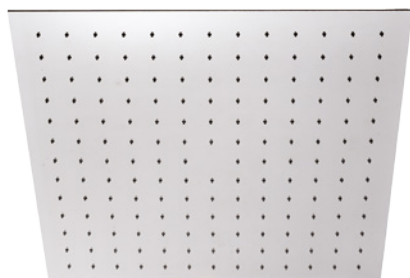

## 1725-50

Sistema anticalcare  
Anti-scale system

Inox  
Inox

### Soffione inox incasso 500x500, con getto pioggia.

*Ceiling-mounted stainless steel shower head 500x500, with rainfall jet.*

*Ciel de pluie à encastrer au plafond en acier inox 500x500 avec jet à pluie.*

*Kopfbrause Inox für Deckeneinbau 500x500, mit Regenstrahl.*

*Rociador Inox de techo empotrado 500x500, con chorro lluvia.*

*Верхний душ 500x500 из нержавеющей стали с функцией дождя.*

Articolo	Note	CROMO	BO-NO-NKO	BR	BEO-O
1725-50	mm 500	√	√	√	√
1725-40	mm 400	√	√	√	√
1725-30	mm 300	√	√	√	√