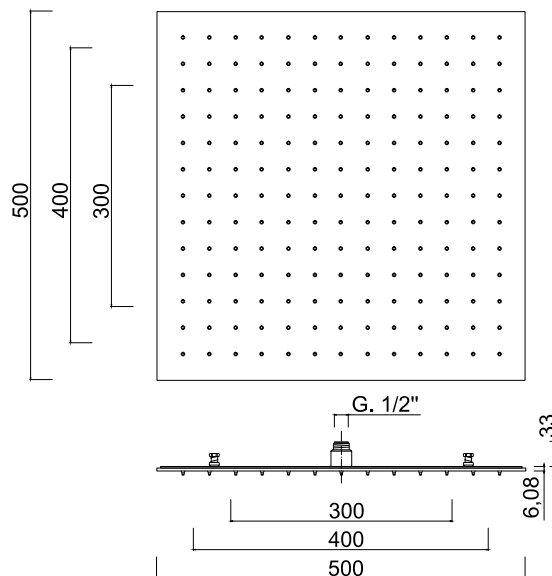

## 1725-50

Sistema anticalcare  
Anti-scale system

Inox  
Inox

### Soffione inox incasso 500x500, con getto pioggia.

*Ceiling-mounted stainless steel shower head 500x500, with rainfall jet.*

*Ciel de pluie à encastrer au plafond en acier inox 500x500 avec jet à pluie.*

*Kopfbrause Inox für Deckeneinbau 500x500, mit Regenstrahl.*

*Rociador Inox de techo empotrado 500x500, con chorro lluvia.*

*Верхний душ 500x500 из нержавеющей стали с функцией дождя.*

Articolo	Note	CROMO	BO-NO-NKO	BR	BEO-O
1725-50	mm 500	√	√	√	√
1725-40	mm 400	√	√	√	√
1725-30	mm 300	√	√	√	√