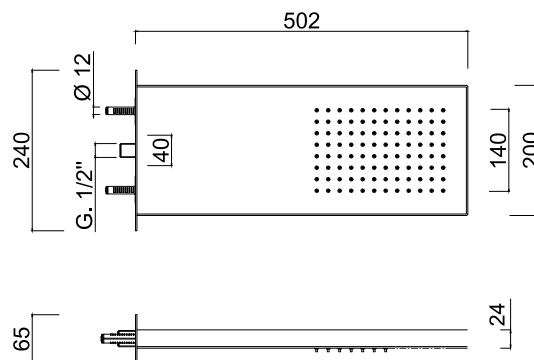

## 1734-20

**Soffione a parete, getto pioggia.**

*Wall-mounted showerhead with rainfall jet.*

*Douche de tête mural avec jet pluie.*

*Kopfbrause für Wandmontage mit Regendusche.*

*Rociador ducha a pared, chorro lluvia.*

*Верхний душ настенного монтажа с функцией дождя*

Articolo	Note	CROMO	BO-NO-NKO	BR	O
1734-20	mm 200	√	X	X	X

**CROMO:** Cromo / Chrome-Plated - **BO:** Bianco Opaco / Matt White - **NO:** Nero Opaco / Matt Black - **NKO:** Nikel Opaco / Matt Nikel - **BR:** Bronzo / Bronze - **O:** Oro / Gold