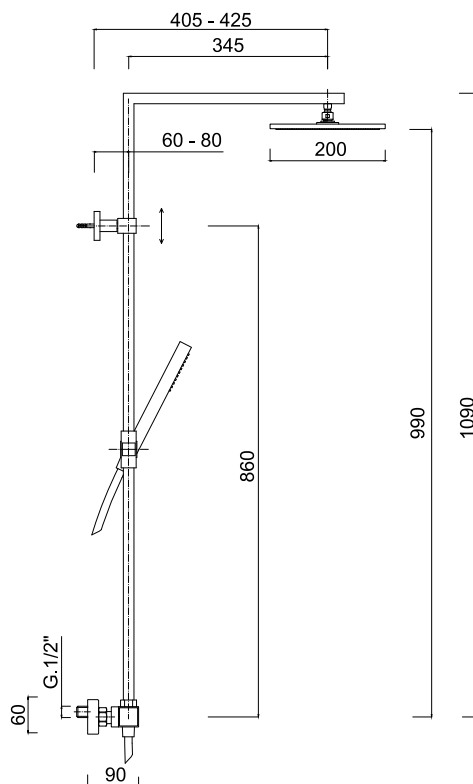

## COMPOSIZIONI

8301-20

Termostatico  
Thermostatic

Deviatore 3 vie - 1 entrata 2 uscite  
3-way diverter - 1 inlet 2 outlets

Soffione quadrato 200x200 mm  
Square showerhead 200x200 mm

### Colonna doccia esterna termostatica, set doccia, soffione in ottone

External thermostatic shower column, shower kit, brass shower head  
Colonne de douche avec mélangeur thermostatique, ensemble de douche, pomme de douche en laiton  
Aufputz- Standbrause mit Thermostat-Brausebatterie, Brauseset, Kopfbrause in Messing  
Columna ducha con mezclador termostático, conjunto de ducha, rociador ducha en latón  
Термостатическая душевая колонна внешнего монтажа, душевой набор, верхний душ из латуни

Articolo	Note	CROMO	BO-NO-NKO		
8301-20		√	x		

CROMO: Cromo / Chrome-Plated - BO: Bianco Opaco / Matt White - NO: Nero Opaco / Matt Black - NKO: Nikel Opaco / Matt Nikel - AR: Argento Antico / Old Silver - BR: Bronzo / Bronze - O: Oro / Gold